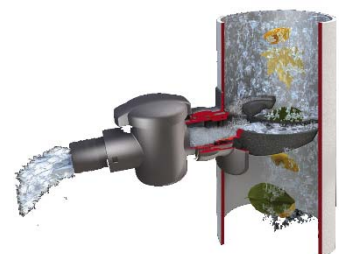

Speedy

Anthrazit (art. Nr 503042)
Preis SFr. 53.--

Alle Behälter müssen im Winter entleert werden, wenn sie draussen installiert werden.