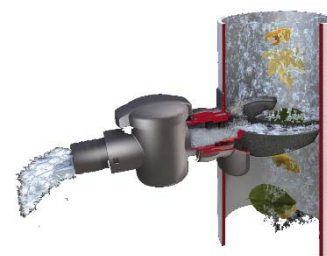

Speedy

Anthracite (art. N° 503042)

Prezzo CHF 53.--

Tutti i serbatoi devono essere svuotati in inverno, se installati all'esterno.