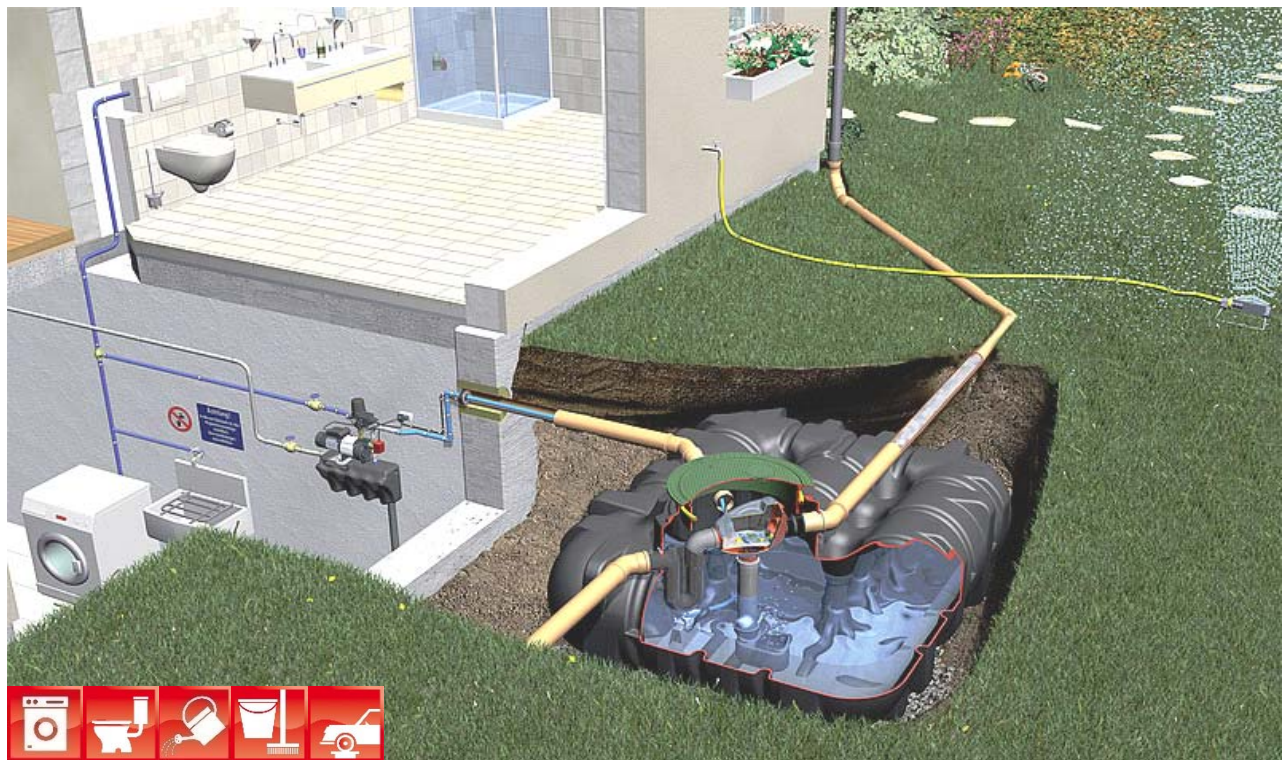

## Platin Eco Plus Kit für den Wohnraum, Fahrweg Volumen 3'000 bis 7'500 Liter

### Platin Komplettpaket Eco Plus für die Hausnutzung "Selbsttragendes Modell befahrbar < 2,2 Tonnen"

#### Lieferumfang

- 1 Platin Erdtank
- 1 Telekop-Domschacht Guss, PKW befahrbar bis 2,2 Tonnen mit kindersicherer Gussabdeckung
- 1 Platin Ausbaupaket Nr. 3, bestehend aus
  - 2 Muffen Ø 110 L= 150 und 250 mm
  - 1 Minimax-Pro Filter Intern (selbstreinigend), komplett
  - 1 Beruhigtem Zulauftopf
  - 1 Überlaufsiphon
  - 1 Schnellmontage-Manschette Spannfix
- 1 Technikpaket EcoPlus für die Hausnutzung, bestehend aus
  - 1 Schwimmende Ansauggarnitur mit Feinfilter und Schlauch
  - 1 Trinkwasser-Nachspeisekonsole mit einer Pumpe Superinox 15/4 und 10 Liter-Behälter
  - 1 Schwimmerschalter mit Dreiwegeventil und Druckschalter des Typs Controlmatic
  - 1 Mauerdurchführung Ø 100 und einer 12 Meter langen Rohrleitung 1", 6 Bar Druck
  - 1 Beschriftungsset (« Kein Trinkwasser»)