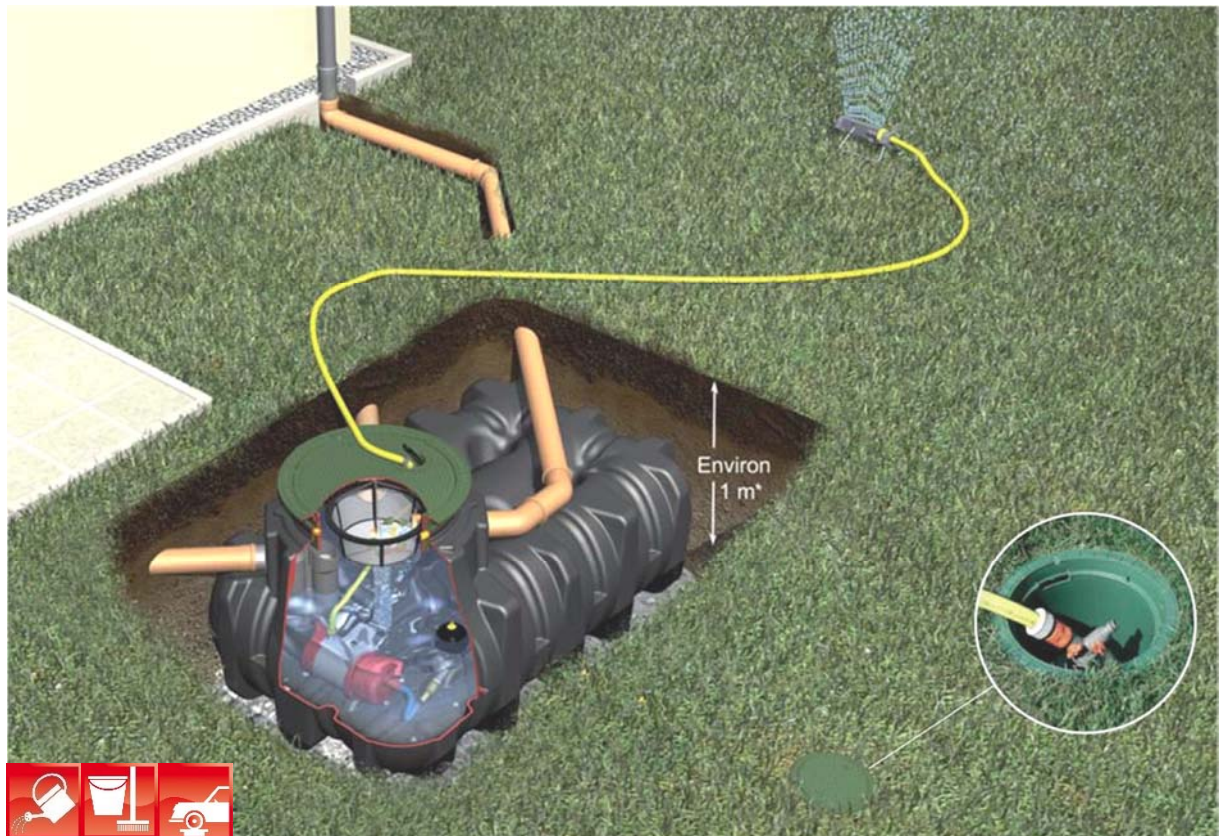

Kit Jardin Confort Platine, carrozzabile Capacità da 1'500 a 7'500 litri

Set di accessori kit Jardin Confort Platine

“Esecuzione autoportante per posa in zona con traffico di veicoli < 2,2 to”

Kit composto da

- 1 serbatoio da interrare Platine
- 1 prolunga telescopica corta con chiusino in ghisa per passaggio veicolare fino a 2,2 tonnellate e sicurezza bambini
- 1 pacchetto accessori Platine N° 2 composto da
 - 1 cestello filtrante (con sistema di sospensione)
 - 1 sifone per troppopieno
 - 1 griglia di protezione anti-topi
- 1 kit tecnico Jardin Confort composto da
 - 1 pozzetto di raccordo interno e 1 esterno
 - 1 pompa elettrica Integra Duo 1100 con kit di automazione integrato
 - 1 unità di prelievo con filtro e galleggiante
 - 1 tubo a pressione di 10 m per il collegamento tra la pompa e il pozzetto