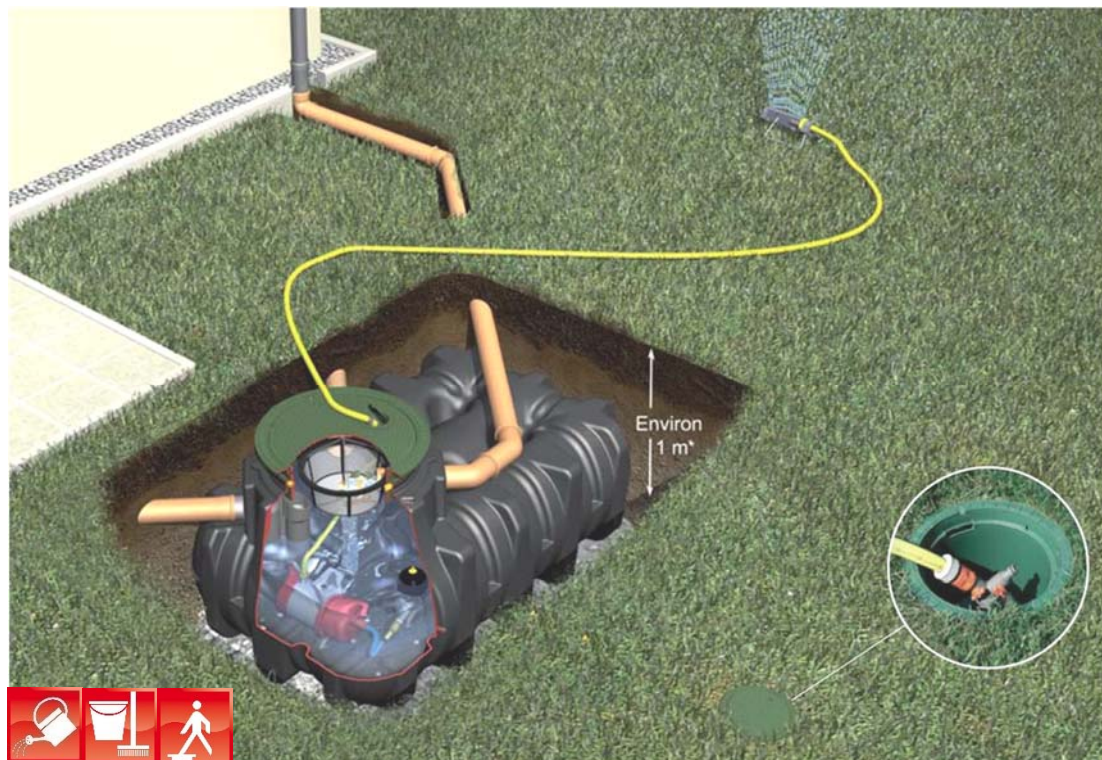

## Platin Komplettpaket Garten-Komfort Inhalt 1'500 bis 7'500 Liter

### Komplettpaket Platin Garten-Komfort *“Selbsttragendes Modell für begehbare Zonen”*

#### Bestehend aus

- 1 Platin Erdtank
- 1 Telekop-Domschacht Mini mit PE Deckel und Kindersicherung
- 1 Filterkorb Intern inkl. Aufhängung
- 1 Überlaufsiphon, Kleintierschutz
- 1 Wasseranschlussbox Intern
- 1 Automatik-Tauchpumpe Integra Duo 1'100
- 1 Schwimmende Ansauggarnitur mit Feinfilter und Schlauch