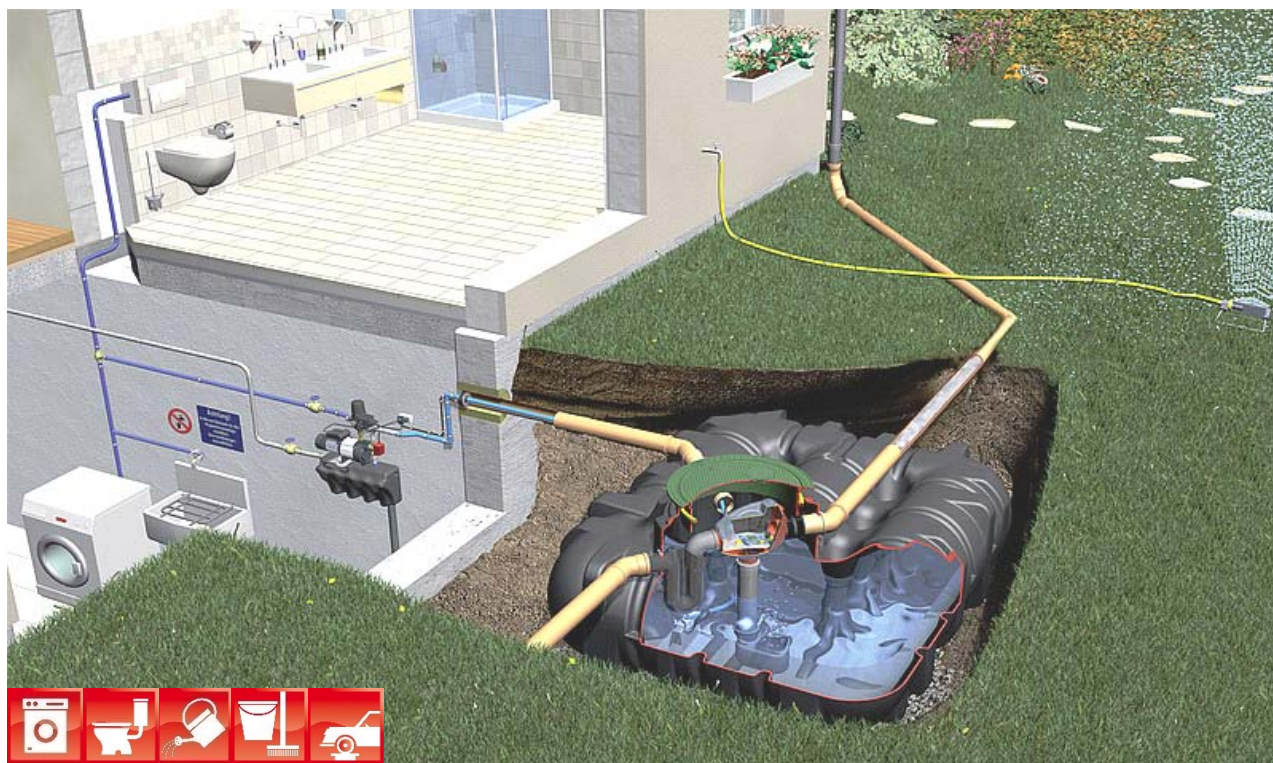

Kit Platine Habitat Eco Plus de 3'000 à 7'500 litres, véhicules

Ensemble d'accessoires pour le système Platine Habitat Eco Plus
"exécution autoportante pour pose dans zone avec trafic de véhicules < 2.2 to "

Kit composé de

- 1 cuve à enterrer Platine
- 1 rehausse télescopique avec couvercle en fonte pour passages véhicules jusqu'à 2,2 et sécurité enfants
- 1 pack accessoire Platine N° 3 comprenant
 - 2 manchons DN 110 L= 150 et 250 mm
 - 1 filtre Minimax Pro interne complet
 - 1 manchette de fixation amovible
 - 1 tuyau anti-remous avec sabot
 - 1 siphon de trop-plein
- 1 kit technique Habitat Eco Plus comprenant
 - 1 coffret d'alimentation avec pompe Superinox 15/4 et réservoir de 10 litres
 - 1 sonde de niveau avec vanne 3 voies et un pressostat type Controlmatic
 - 1 passage mur DN 100 avec 12 m de tuyau 1" pression 6 bars
 - 1 set de tirage avec crépine, flotteur et 20 m de câble sonde
 - 1 set de marquage "eau non potable"