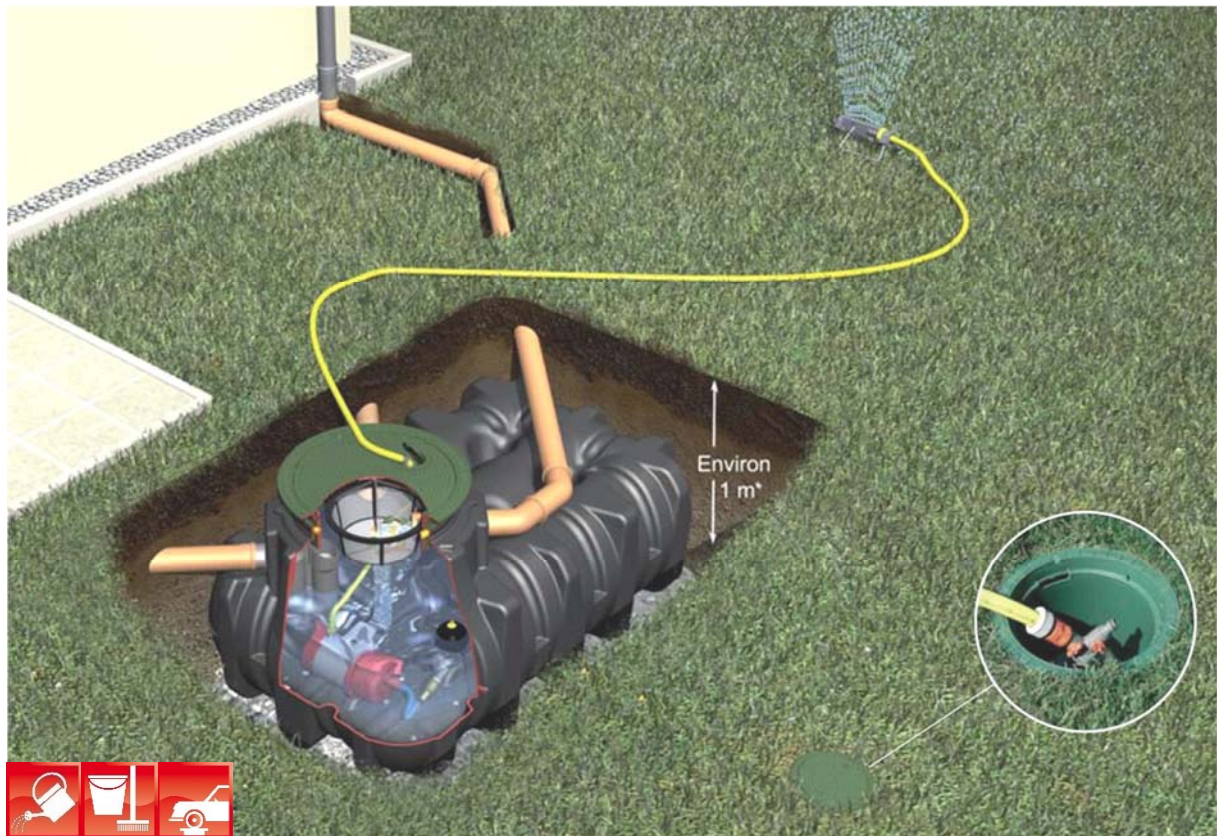

## Kit Platine Jardin Confort de 1'500 à 7'500 litres, Véhicules

**Ensemble d'accessoires pour le système Platine Jardin Confort**  
*“exécution autoportante pour pose dans zone avec trafic de véhicules < 2.2 to ”*

### Kit composé de

- 1 cuve à enterrer Platine
- 1 rehausse télescopique avec couvercle en fonte pour passages véhicules jusqu'à 2,2 to et sécurité enfants
- 1 pack accessoire Platine N° 2 comprenant
  - 1 panier filtrant (avec système de suspension)
  - 1 stop-rats (grille anti-nuisibles)
  - 1 siphon de trop-plein
- 1 kit technique Jardin Confort comprenant
  - 1 pompe électrique Integra Inox 4.0 bar avec kit d'automatisation intégré
  - 1 tuyau pression de 10 m pour liaison entre pompe et regard
  - 1 regard de raccordement interne et 1 externe
  - 1 set de tirage avec crépine et flotteur