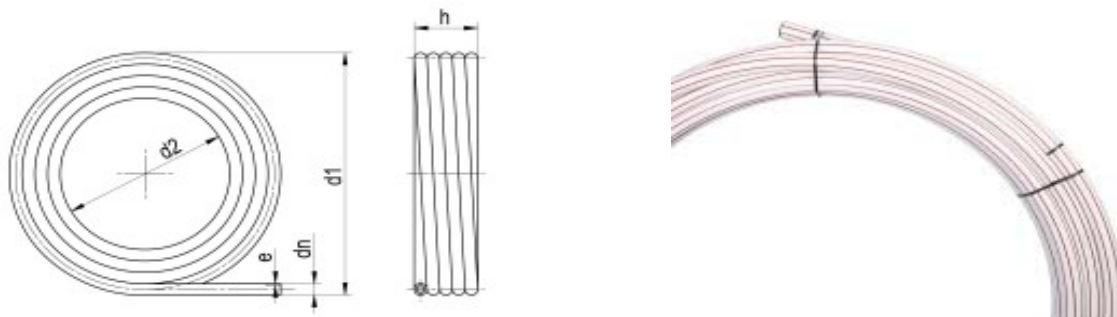

Rouleaux PE-Câbles, fiche technique

Tuyaux PE-souple recyclé en rouleaux pour protection de câbles, extrémités lisses

Avec fil de tirage

SN4 Couleur : intérieur : noir - extérieur blanc avec bandes rouges

L = 50 M'

| dn mm | e mm | d1 mm | d2 mm | h mm | Poids kg/m | Rouleau m | Article N° |
|----------|---------|----------|----------|---------|---------------|--------------|---------------|
| 72 x 60 | 6.0 | 2'100 | 1'700 | 288 | 1.25 | 50 | CLPER07206050 |
| 92 x 78 | 7.0 | 2'400 | 1'900 | 460 | 1.88 | 50 | CLPER09208050 |
| 112 x 96 | 8.0 | 2'800 | 2'100 | 560 | 2.62 | 50 | CLPER11209650 |

SN4 Couleur : intérieur : noir - extérieur blanc avec bandes rouges

L = 100 M'

| dn mm | e mm | d1 mm | d2 mm | h mm | Poids kg/m | Rouleau m | Article N° |
|----------|---------|----------|----------|---------|---------------|--------------|----------------|
| 72 x 60 | 6.0 | 2'100 | 1'700 | 360 | 1.25 | 100 | CLPER072060100 |
| 92 x 78 | 7.0 | 2'400 | 1'900 | 644 | 1.88 | 100 | CLPER092080100 |
| 112 x 96 | 8.0 | 2'800 | 2'100 | 784 | 2.62 | 100 | CLPER112096100 |