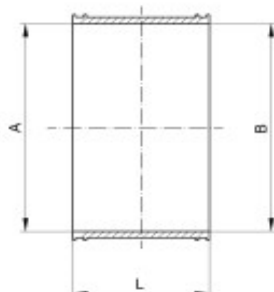

Manchons VPC®, fiche technique

Manchons multi-matériaux VPC®

Homologation : DIBt Z-42.5-450 / Collier de serrage en acier inox V2A (1.4301) ou ^AV4A (1.4404)

^A Résistant à l'huile, l'essence, l'eau de mer

^B Avec bague excentrique pour tuyaux lisses

EPDM DIN EN 681-1 WC/60

dn mm	Type N°	A mm	B mm	L mm	Poids kg	Article N°
110	VPC100	102 - 133	102 - 133	162	2.000	RACCORVPC110
^A 110	VPC100OEL	102 - 133	102 - 133	162	1.700	RACCORVPC110OEL
125	VPC125	123 - 161	123 - 161	162	2.030	RACCORVPC125
^A 125	VPC125OEL	123 - 161	123 - 161	162	2.030	RACCORVPC125OEL
160	VPC150	160 - 192	160 - 192	162	2.030	RACCORVPC160
^A 160	VPC150OEL	160 - 192	160 - 192	162	2.030	RACCORVPC160OEL
200	VPC200K	183 - 226	183 - 226	162	2.300	RACCORVPC200K
^A 200	VPC200KOEL	183 - 226	183 - 226	162	2.300	RACCORVPC200KOEL
^B 200	VPC200G	200 - 261	200 - 261	174	3.500	RACCORVPC200G
^{A-B} 200	VPC200GOEL	200 - 261	200 - 261	174	3.500	RACCORVPC200GOEL
220	VPC220	220 - 261	220 - 261	174	4.000	RACCORVPC220
^B 250	VPC250	250 - 324	250 - 324	174	4.500	RACCORVPC250
^{A-B} 250	VPC250OEL	250 - 324	250 - 324	174	4.500	RACCORVPC250OEL
315	VPC360	295 - 360	295 - 360	196	5.000	RACCORVPC360
315-355	VPC382	315 - 382	315 - 382	196	5.600	RACCORVPC382
^A 315-355	VPC382OEL	315 - 382	315 - 382	196	5.600	RACCORVPC382OEL
400	VPC455	385 - 455	385 - 455	196	6.500	RACCORVPC455
500	VPC520	450 - 520	450 - 520			RACCORVPC520
500	VPC535	465 - 535	465 - 535			RACCORVPC535
500	VPC555	485 - 555	485 - 555			RACCORVPC555
590	VPC590	520 - 590	520 - 590			RACCORVPC590
630	VPC640	570 - 640	570 - 640			RACCORVPC630
630	VPC660	590 - 660	590 - 660			RACCORVPC660
710	VPC710	640 - 710	640 - 710			RACCORVPC710
710	VPC730	660 - 730	660 - 730			RACCORVPC730
710	VPC745	675 - 745	675 - 745			RACCORVPC745
710	VPC780	710 - 780	710 - 780			RACCORVPC780
800	VPC835	765 - 835	765 - 835			RACCORVPC835
800	VPC850	780 - 850	780 - 850			RACCORVPC850
900	VPC940	870 - 940	870 - 940			RACCORVPC940
1000	VPC1030	960 - 1030	960 - 1030			RACCORVPC1030
1000	VPC1070	1000 - 1070	1000 - 1070			RACCORVPC1070

Autres dimensions sur demande

Valeurs indicatives, informatives et non contractuelles.