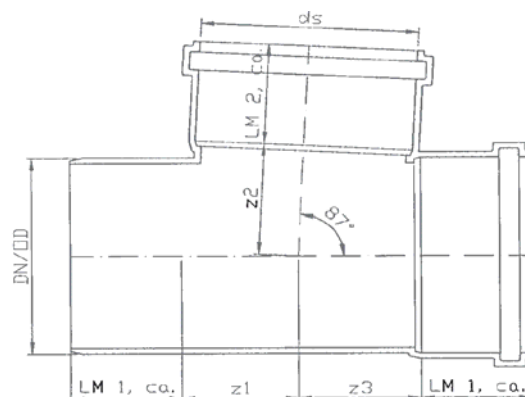

## Embranchements PVC, fiche technique

### Embranchements 90° PVC SN4, avec emboîtement et joint

Conformes aux normes : SIA 190 - EN 1401

**SN4** Couleur : RAL 8023 brun-orange

DN/OD mm	ds N°	LM 1 mm	LM 2 mm	z1 mm	z2 mm	z3 mm	Poids kg	Palette p	Article N°
110	110	55	55	59	62	62	0.680	115	LDET110110
125	110	60	55	59	70	63	0.740	70	LDET125110
	125	60	60	66	70	70	0.840	65	LDET125125
160	110	70	55	60	87	65	1.240	45	LDET160110
	125	70	60	67	87	72	1.330	40	LDET160125
	160	70	70	84	89	89	4.500	40	LDET160160
200	110	80	55	61	106	67	2.550	30	LDET200110
	125	80	60	69	106	75	2.630	30	LDET200125
	160	80	70	86	108	91	2.790	24	LDET200160
	200	80	80	105	111	111	3.060	20	LDET200200

### Embranchements 90° PVC SN2, avec emboîtement et joint

Conformes aux normes : SIA 190 - EN 1401

**SN2** Couleur : RAL 8023 brun-orange

D1 mm	D2 N°	I mm	L mm	Poids kg	Article N°
250	110	150	500	3.650	LDET250110
	125	150	500	3.760	LDET250125
	160	150	500	4.050	LDET250160
	200	150	500	4.430	LDET250200
	250	150	500	5.620	LDET250250
315	110	180	500	6.230	LDET315110
	125	180	500	6.340	LDET315125
	160	180	500	6.830	LDET315160
	200	180	500	7.150	LDET315200
	250	180	600	7.360	LDET315250
	315	180	650	9.060	LDET315315
355	110	200	500		LDET355110
	125	200	500		LDET355125
	160	200	500		LDET355160
	200	200	500	7.860	LDET355200
	250	200	500	9.000	LDET355250
	315	200	600		LDET355315
	355	200	650	14.950	LDET355355
400	110	230	500	8.800	LDET400110
	125	230	500	8.910	LDET400125
	160	230	500	9.400	LDET400160
	200	230	500	9.820	LDET400200
	250	230	600	12.530	LDET400250
	315	230	700	15.500	LDET400315
	355	230	700	18.000	LDET400355
	400	230	750	20.100	LDET400400