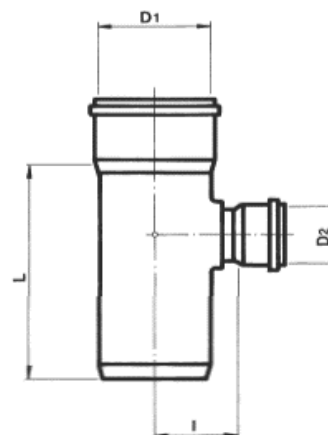

Embranchements PVC, fiche technique

Embranchements 90° PVC SN2, avec emboîtement et joint

Conformes aux normes : SIA 190 - EN 1401

SN2 Couleur : RAL 8023 brun-orange

D1 mm	D2 N°	l mm	L mm	Poids kg	Article N°	
450	110				LDET450110	
	125				LDET450125	
	160				LDET450160	
	200				LDET450200	
	250				LDET450250	
	315				LDET450315	
	355				LDET450355	
	400				LDET450400	
	450				LDET450450	
	500	110				LDET500110
125					LDET500125	
160					LDET500160	
200					LDET500200	
250					LDET500250	
315					LDET500315	
355					LDET500355	
400					LDET500400	
450					LDET500450	
500				37.000	LDET500500	
630	110				LDET630110	
	125				LDET630125	
	160				LDET630160	
	200				LDET630200	
	250				LDET630250	
	315				LDET630315	
	355				LDET630355	
	400				LDET630400	
	450				LDET630450	
	500				LDET630500	
630				LDET630630		

Autres dimensions sur demande

Valeurs indicatives, informatives et non contractuelles.