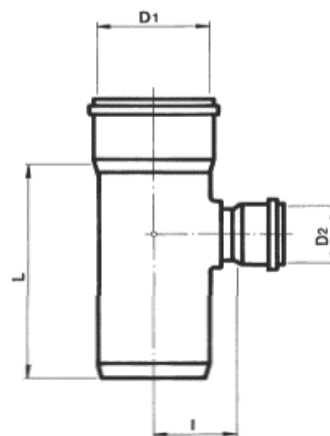

### Embranchements 90° PVC SN4, avec emboîtement et joint

Conformes aux normes : SIA 190 - EN 1401

**SN4** Couleur : RAL 8023 brun-orange

DN/OD mm	ds N°	LM 1 mm	LM 2 mm	z1 mm	z2 mm	z3 mm	Poids kg	Palette p	Article N°
110	110	55	55	59	62	62	0.680	115	LDET110110
125	110	60	55	59	70	63	0.740	70	LDET125110
	125	60	60	66	70	70	0.840	65	LDET125125
160	110	70	55	60	87	65	1.240	45	LDET160110
	125	70	60	67	87	72	1.330	40	LDET160125
	160	70	70	84	89	89	4.500	40	LDET160160
200	110	80	55	61	106	67	2.550	30	LDET200110
	125	80	60	69	106	75	2.630	30	LDET200125
	160	80	70	86	108	91	2.790	24	LDET200160
	200	80	80	105	111	111	3.060	20	LDET200200

ca. = environ

Autres dimensions sur demande

Valeurs indicatives, informatives et non contractuelles.

## Embranchements PVC, fiche technique

### Embranchements 90° PVC SN2, avec emboîtement et joint

Conformes aux normes : SIA 190 - EN 1401

**SN2** Couleur : RAL 8023 brun-orange

D1 mm	D2 N°	I mm	L mm	Poids kg	Article N°
250	110	150	500	3.650	LDET250110
	125	150	500	3.760	LDET250125
	160	150	500	4.050	LDET250160
	200	150	500	4.430	LDET250200
	250	150	500	5.620	LDET250250
315	110	180	500	6.230	LDET315110
	125	180	500	6.340	LDET315125
	160	180	500	6.830	LDET315160
	200	180	500	7.150	LDET315200
	250	180	600	7.360	LDET315250
	315	180	650	9.060	LDET315315
355	110	200	500		LDET355110
	125	200	500		LDET355125
	160	200	500		LDET355160
	200	200	500	7.860	LDET355200
	250	200	500	9.000	LDET355250
	315	200	600		LDET355315
	355	200	650	14.950	LDET355355
400	110	230	500	8.800	LDET400110
	125	230	500	8.910	LDET400125
	160	230	500	9.400	LDET400160
	200	230	500	9.820	LDET400200
	250	230	600	12.530	LDET400250
	315	230	700	15.500	LDET400315
	355	230	700	18.000	LDET400355
	400	230	750	20.100	LDET400400