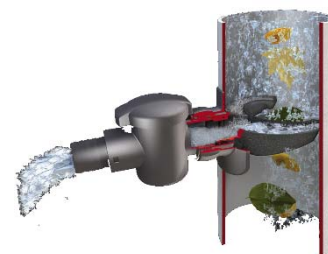

Eco de luxe

Gris	(art. N° 503024)
Brun	(art. N° 503014)
Sable	(art. N° 503025)
Prix	Fr. 33.-- HT

Robinet ¾"

Laiton	(art. N° 220011)
Chrome	(art. N° 330282)

Prix Fr. 23.-- HT

Speedy

Anthracite (art. N° 503042)