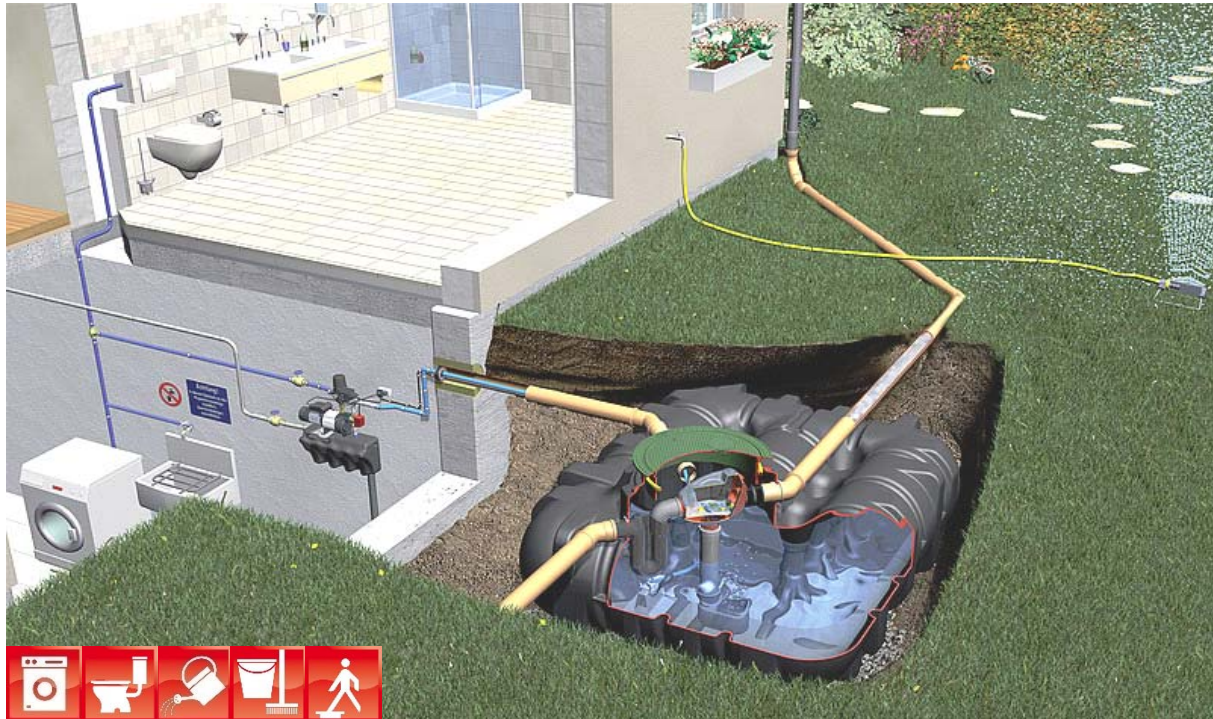

Kit Platine Habitat Eco Plus de 3'000 à 7'500 litres, piétons

Ensemble d'accessoires pour le système Platine Habitat Eco Plus
"exécution autoportante pour pose dans zone sans trafic de véhicules"

Kit composé de

- 1 cuve à enterrer Platine
- 1 maxi-rehausse télescopique ajustable avec couvercle PP et sécurité enfants
- 1 pack accessoire Platine N° 3 comprenant
 - 2 manchons DN 110 L= 150 et 250 mm
 - 1 filtre Minimax Pro interne complet
 - 1 manchette de fixation amovible
 - 1 tuyau anti-remous avec sabot
 - 1 siphon de trop-plein
- 1 kit technique Habitat Eco Plus comprenant
 - 1 coffret d'alimentation avec pompe Superinox 15/4 et réservoir de 10 litres
 - 1 sonde de niveau avec vanne 3 voies et un pressostat type Controlmatic
 - 1 passage mur DN 100 avec 12 m de tuyau 1" pression 6 bars
 - 1 set de tirage avec crépine, flotteur et 20 m de câble sonde
 - 1 set de marquage "eau non potable"