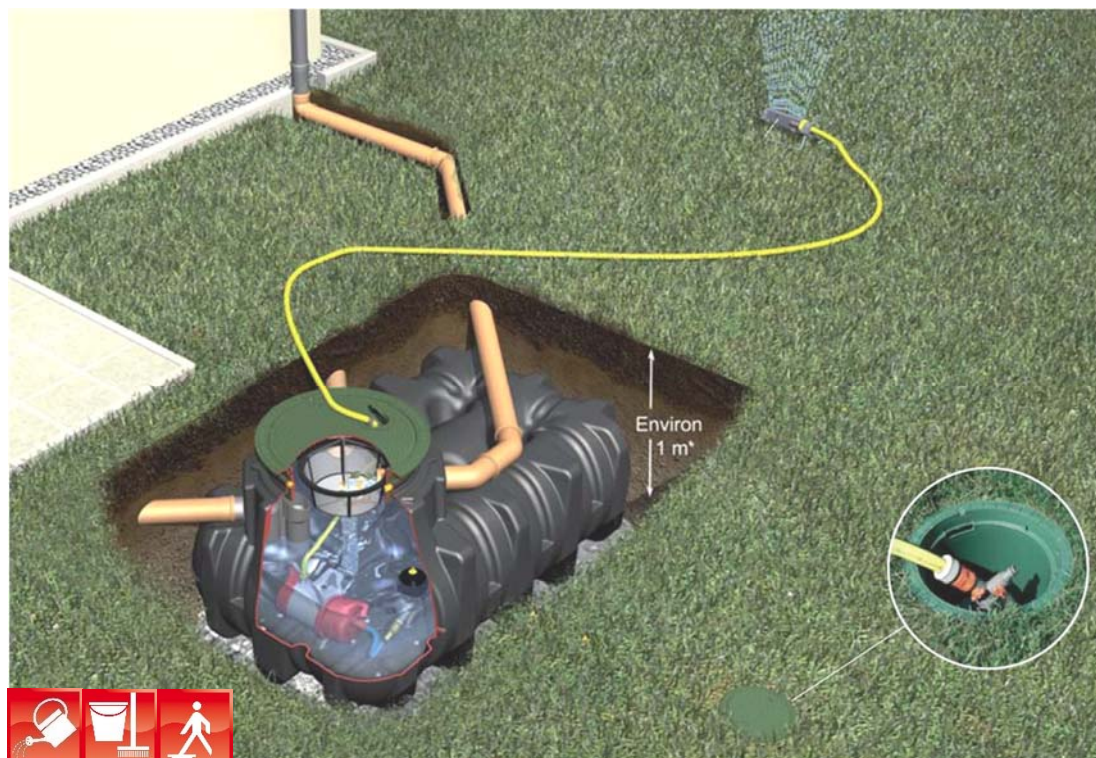

Kit Platine Jardin Confort de 1'500 à 7'500 litres, piétons

Ensemble d'accessoires pour le système Platine Jardin Confort
“exécution autoportante pour pose dans zone sans trafic de véhicules”

Kit composé de

- 1 cuve à enterrer Platine
- 1 mini-rehausse télescopique ajustable avec couvercle PP et sécurité enfants
- 1 pack accessoire Platine N° 2 comprenant
 - 1 panier filtrant (avec système de suspension)
 - 1 stop-rats (grille anti-nuisibles)
 - 1 siphon de trop-plein
- 1 kit technique Jardin Confort comprenant
 - 1 pompe électrique Integra Inox 4.0 bar avec kit d'automatisation intégré
 - 1 tuyau pression de 10 m pour liaison entre pompe et regard
 - 1 regard de raccordement interne et 1 externe
 - 1 set de tirage avec crépine et flotteur