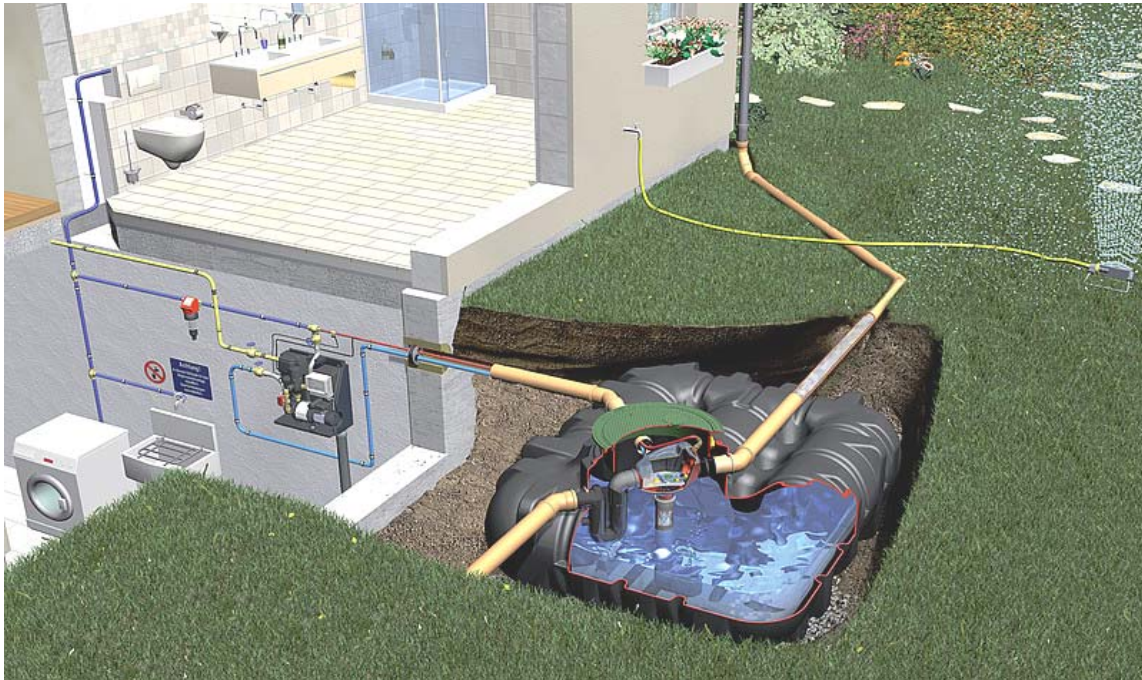

Kit Platine Habitat Professionnel de 3'000 à 7'500 litres, piétons

Ensemble d'accessoires pour le système Platine Habitat Professionnel
"exécution autoportante pour pose dans zone sans trafic de véhicules"

Kit composé de

- 1 cuve à enterrer Platine
- 1 maxi-rehausse télescopique ajustable avec couvercle PP et sécurité enfants
- 1 pack accessoire Platine n° 3 comprenant
 - 2 manchons DN 110 L= 150 et 250 mm
 - 1 filtre Minimax Pro interne complet
 - 1 manchette de fixation amovible
 - 1 tuyau anti-remous avec sabot
 - 1 siphon de trop-plein
- 1 kit technique Professionnel comprenant
 - 1 coffret d'alimentation Aqua-Center-Silentio avec affichage digital de la contenance et réservoir d'appoint
 - 1 sonde de niveau avec vanne 3 voies et un pressostat type Controlmatic
 - 1 passage mur DN 160 avec 12 m de tuyau 1" pression 6 bars
 - 1 set de tirage avec crépine, flotteur et 20 m de câble sonde
 - 1 micro-filtre à maille fines (100 microns)
 - 1 buse de rinçage Opticlean (sans tuyau)
 - 1 set de marquage "eau non potable"