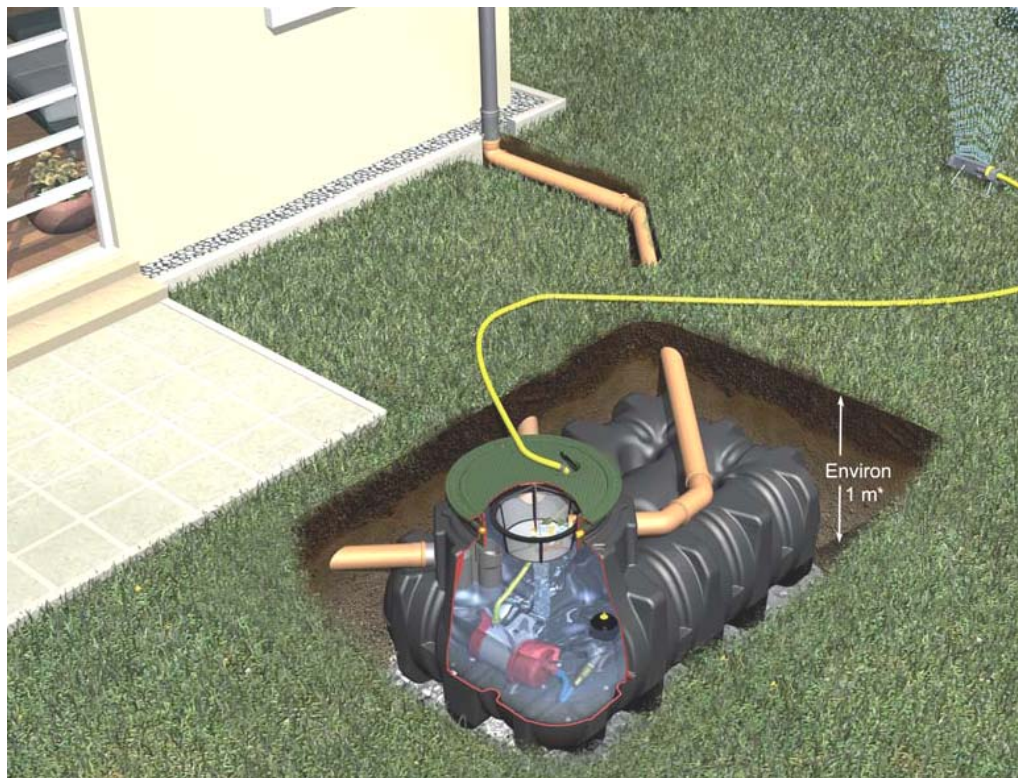

Kit Platine Jardin Confort de 1'500 à 7'500 litres, véhicules

Ensemble d'accessoires pour le système Platine Jardin Confort
 "exécution autoportante pour pose dans zone avec trafic de véhicules < 2.2 to "

Kit composé de

- 1 cuve à enterrer Platine
- 1 rehausse télescopique avec couvercle en fonte pour passages véhicules jusqu'à 2,2 to et sécurité enfants
- 1 pack accessoire Platine n° 2 comprenant
 - 1 panier filtrant (avec système de suspension)
 - 1 stop-rats (grille anti-nuisibles)
 - 1 siphon de trop-plein
- 1 kit technique Jardin Confort comprenant
 - 1 pompe électrique Integra Duo 1100 avec kit d'automatisation intégré
 - 1 tuyau pression de 10 m pour liaison entre pompe et regard
 - 1 regard de raccordement interne et 1 externe
 - 1 set de tirage avec crépine et flotteur