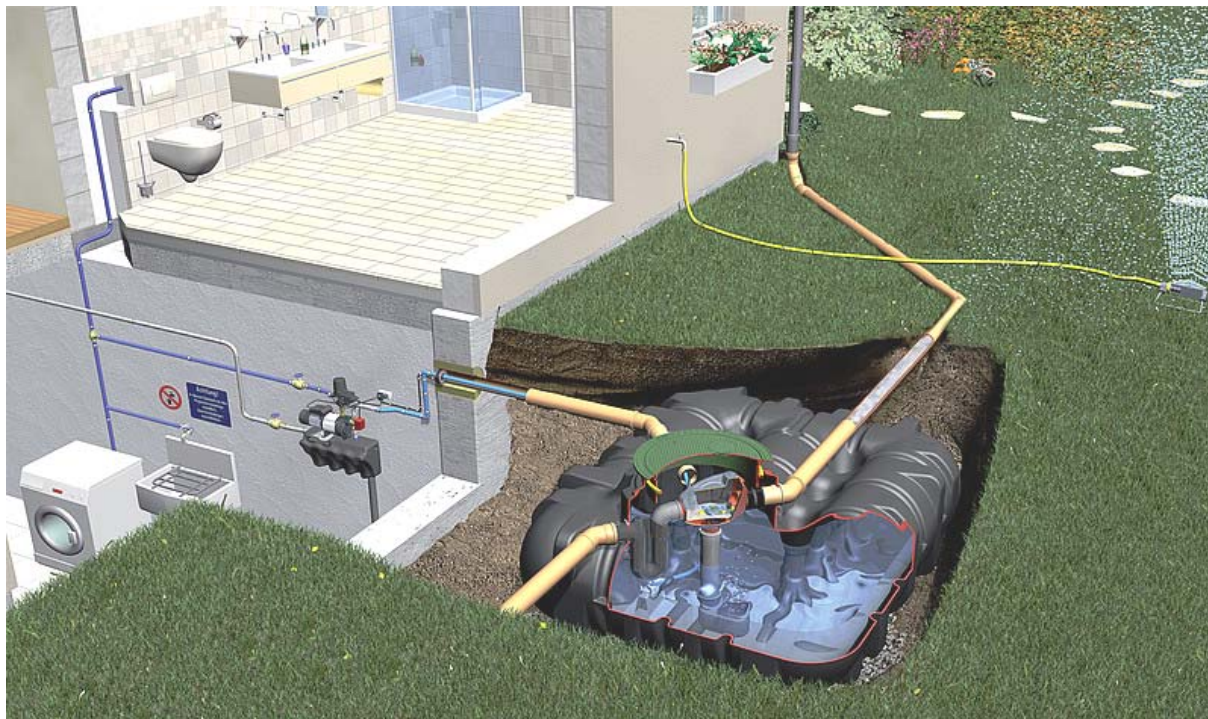

# Kit Platine Habitat Eco Plus de 3'000 à 7'500 litres, piétons

## Ensemble d'accessoires pour le système Platine Habitat Eco Plus "exécution autoportante pour pose dans zone sans trafic de véhicules"

### Kit composé de

- 1 cuve à enterrer Platine
- 1 maxi-rehausse télescopique ajustable avec couvercle PP et sécurité enfants
- 1 pack accessoire Platine n° 3 comprenant
  - 2 manchons DN 110 L= 150 et 250 mm
  - 1 filtre Minimax Pro interne complet
  - 1 manchette de fixation amovible
  - 1 tuyau anti-remous avec sabot
  - 1 siphon de trop-plein
- 1 kit technique Habitat Eco-Plus comprenant
  - 1 coffret d'alimentation avec pompe Superinox 15/4 et réservoir de 10 litres
  - 1 sonde de niveau avec vanne 3 voies et un pressostat type Controlmatic
  - 1 passage mur DN 100 avec 12 m de tuyau 1" pression 6 bars
  - 1 set de tirage avec crépine, flotteur et 20 m de câble sonde
  - 1 set de marquage "eau non potable"